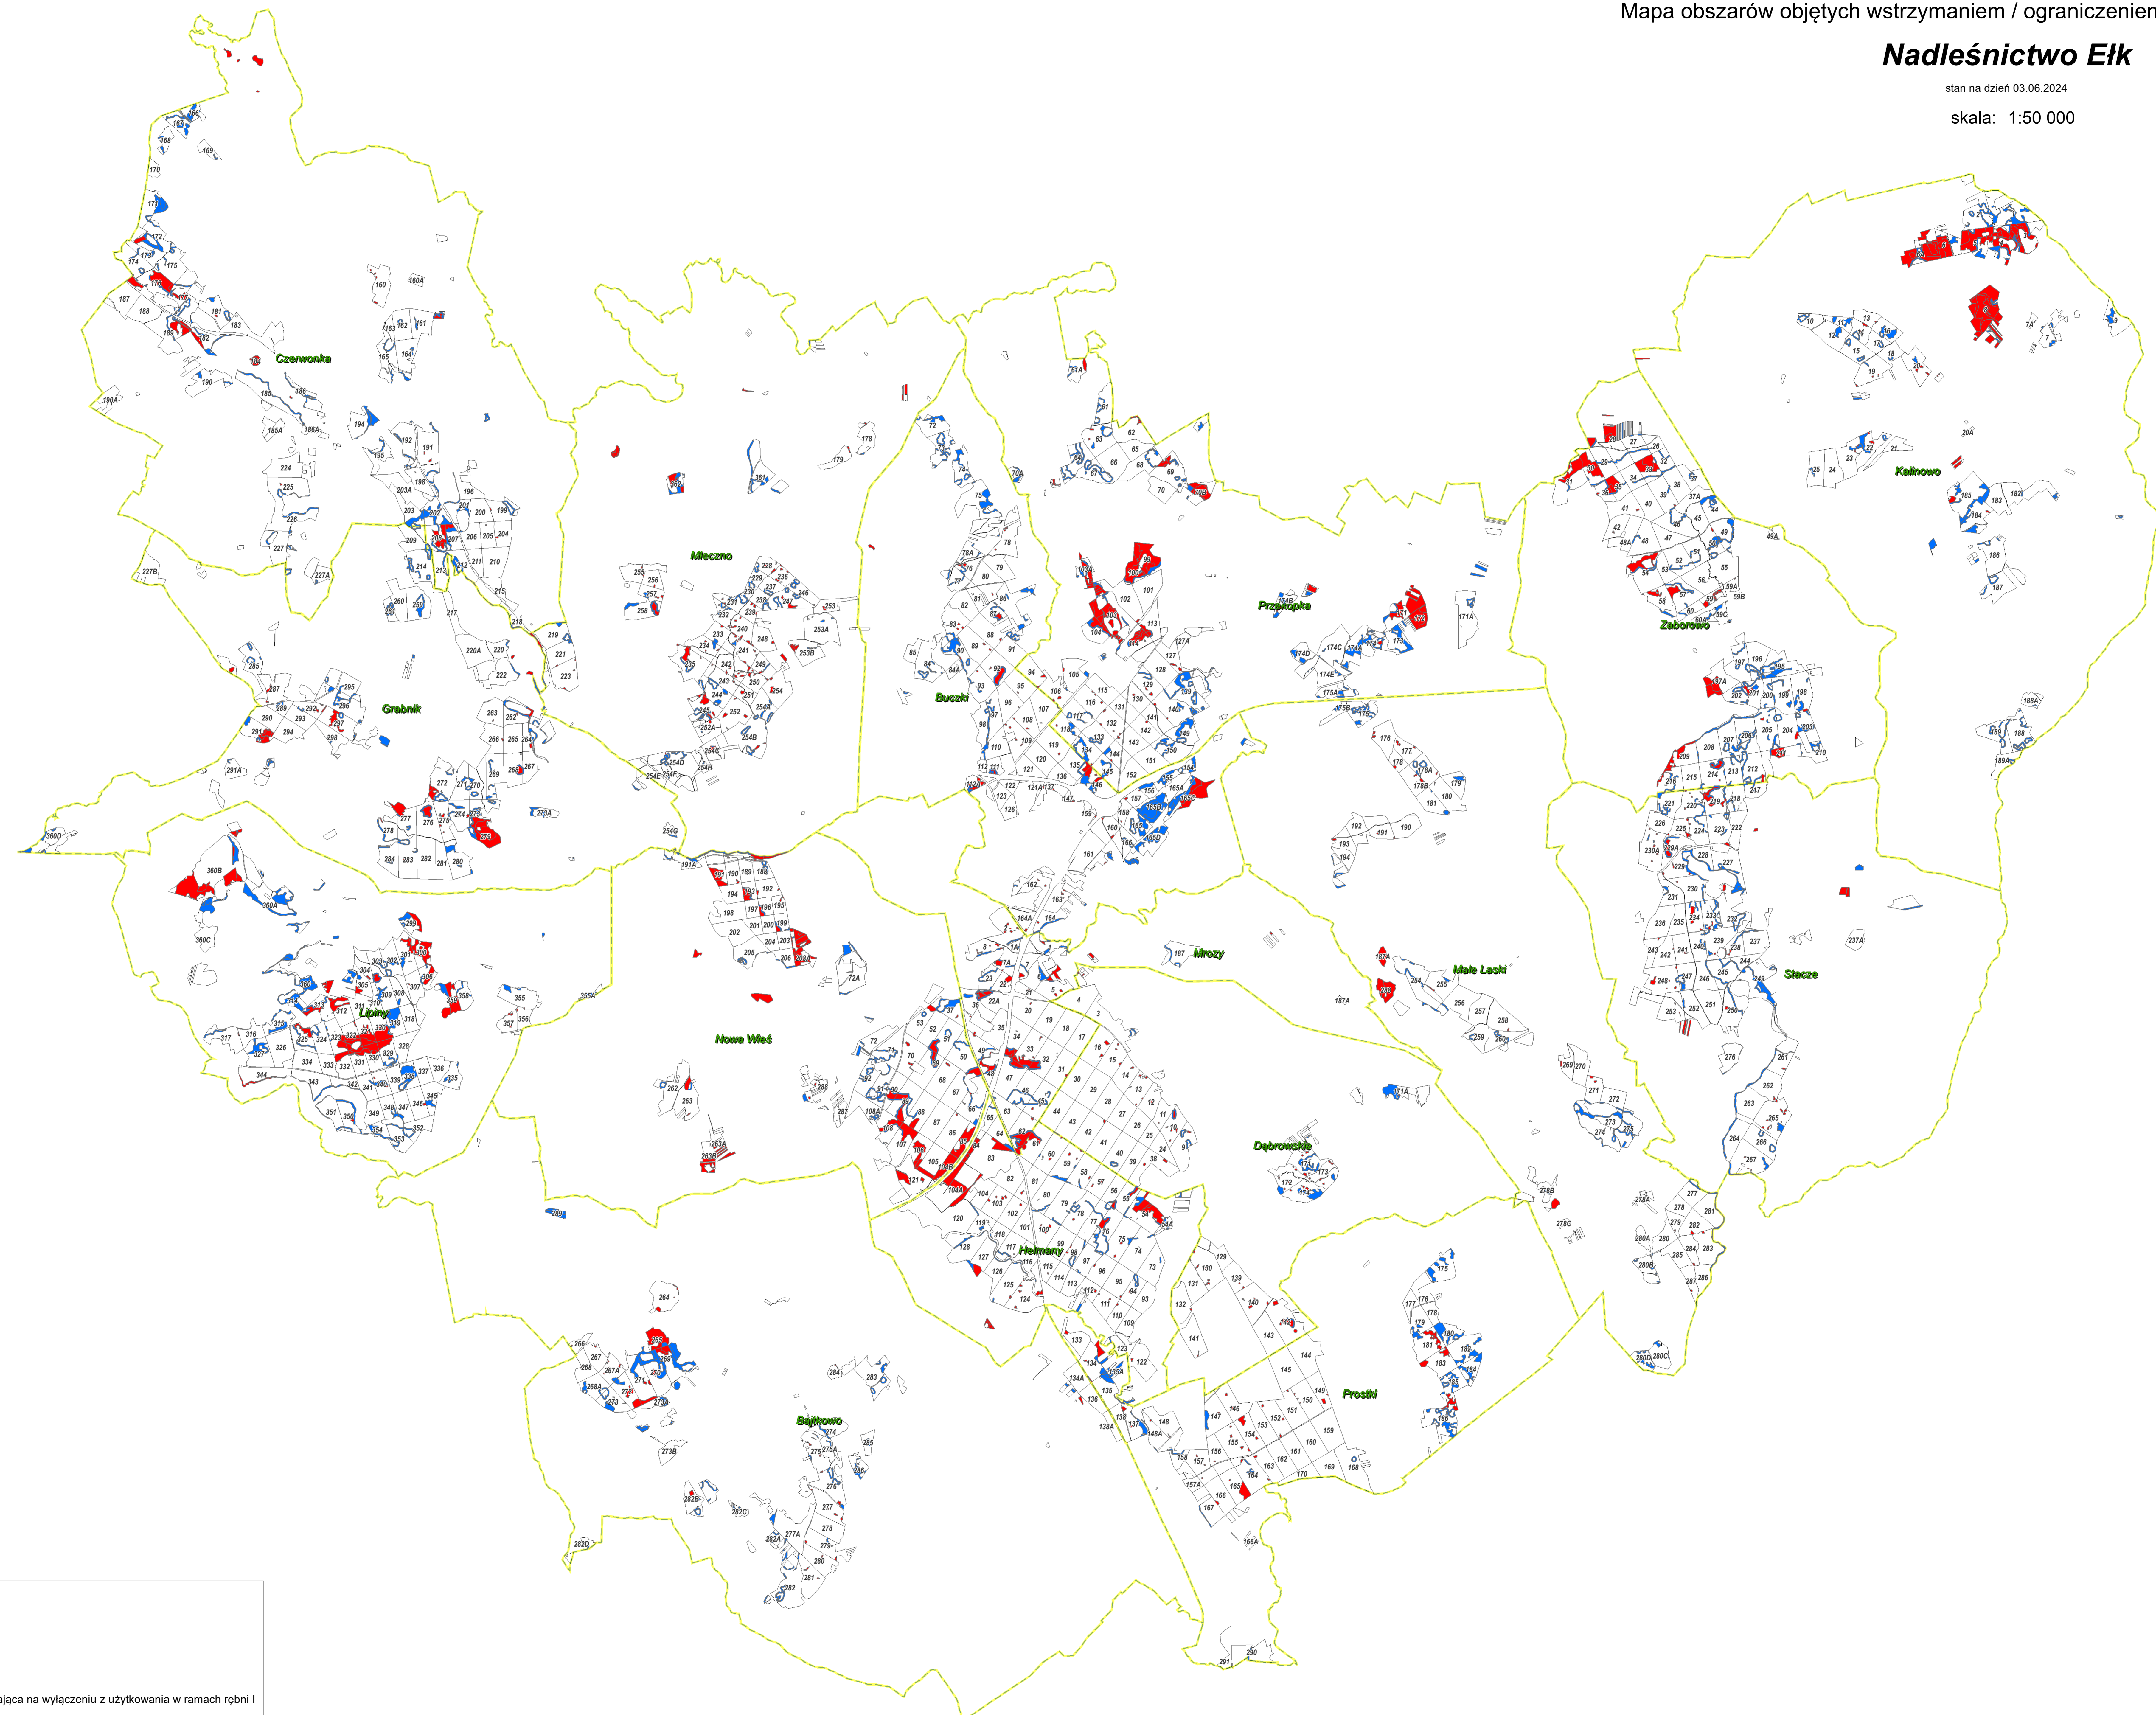

Nadleśnictwo Elk

stan na dzień 03.06.2024

skala: 1:50 000

Legenda

Kategoria

- wyłączone z użytkowania
- modyfikacja sposobu użytkowania polegająca na wyłączeniu z użytkowania w ramach rębni I