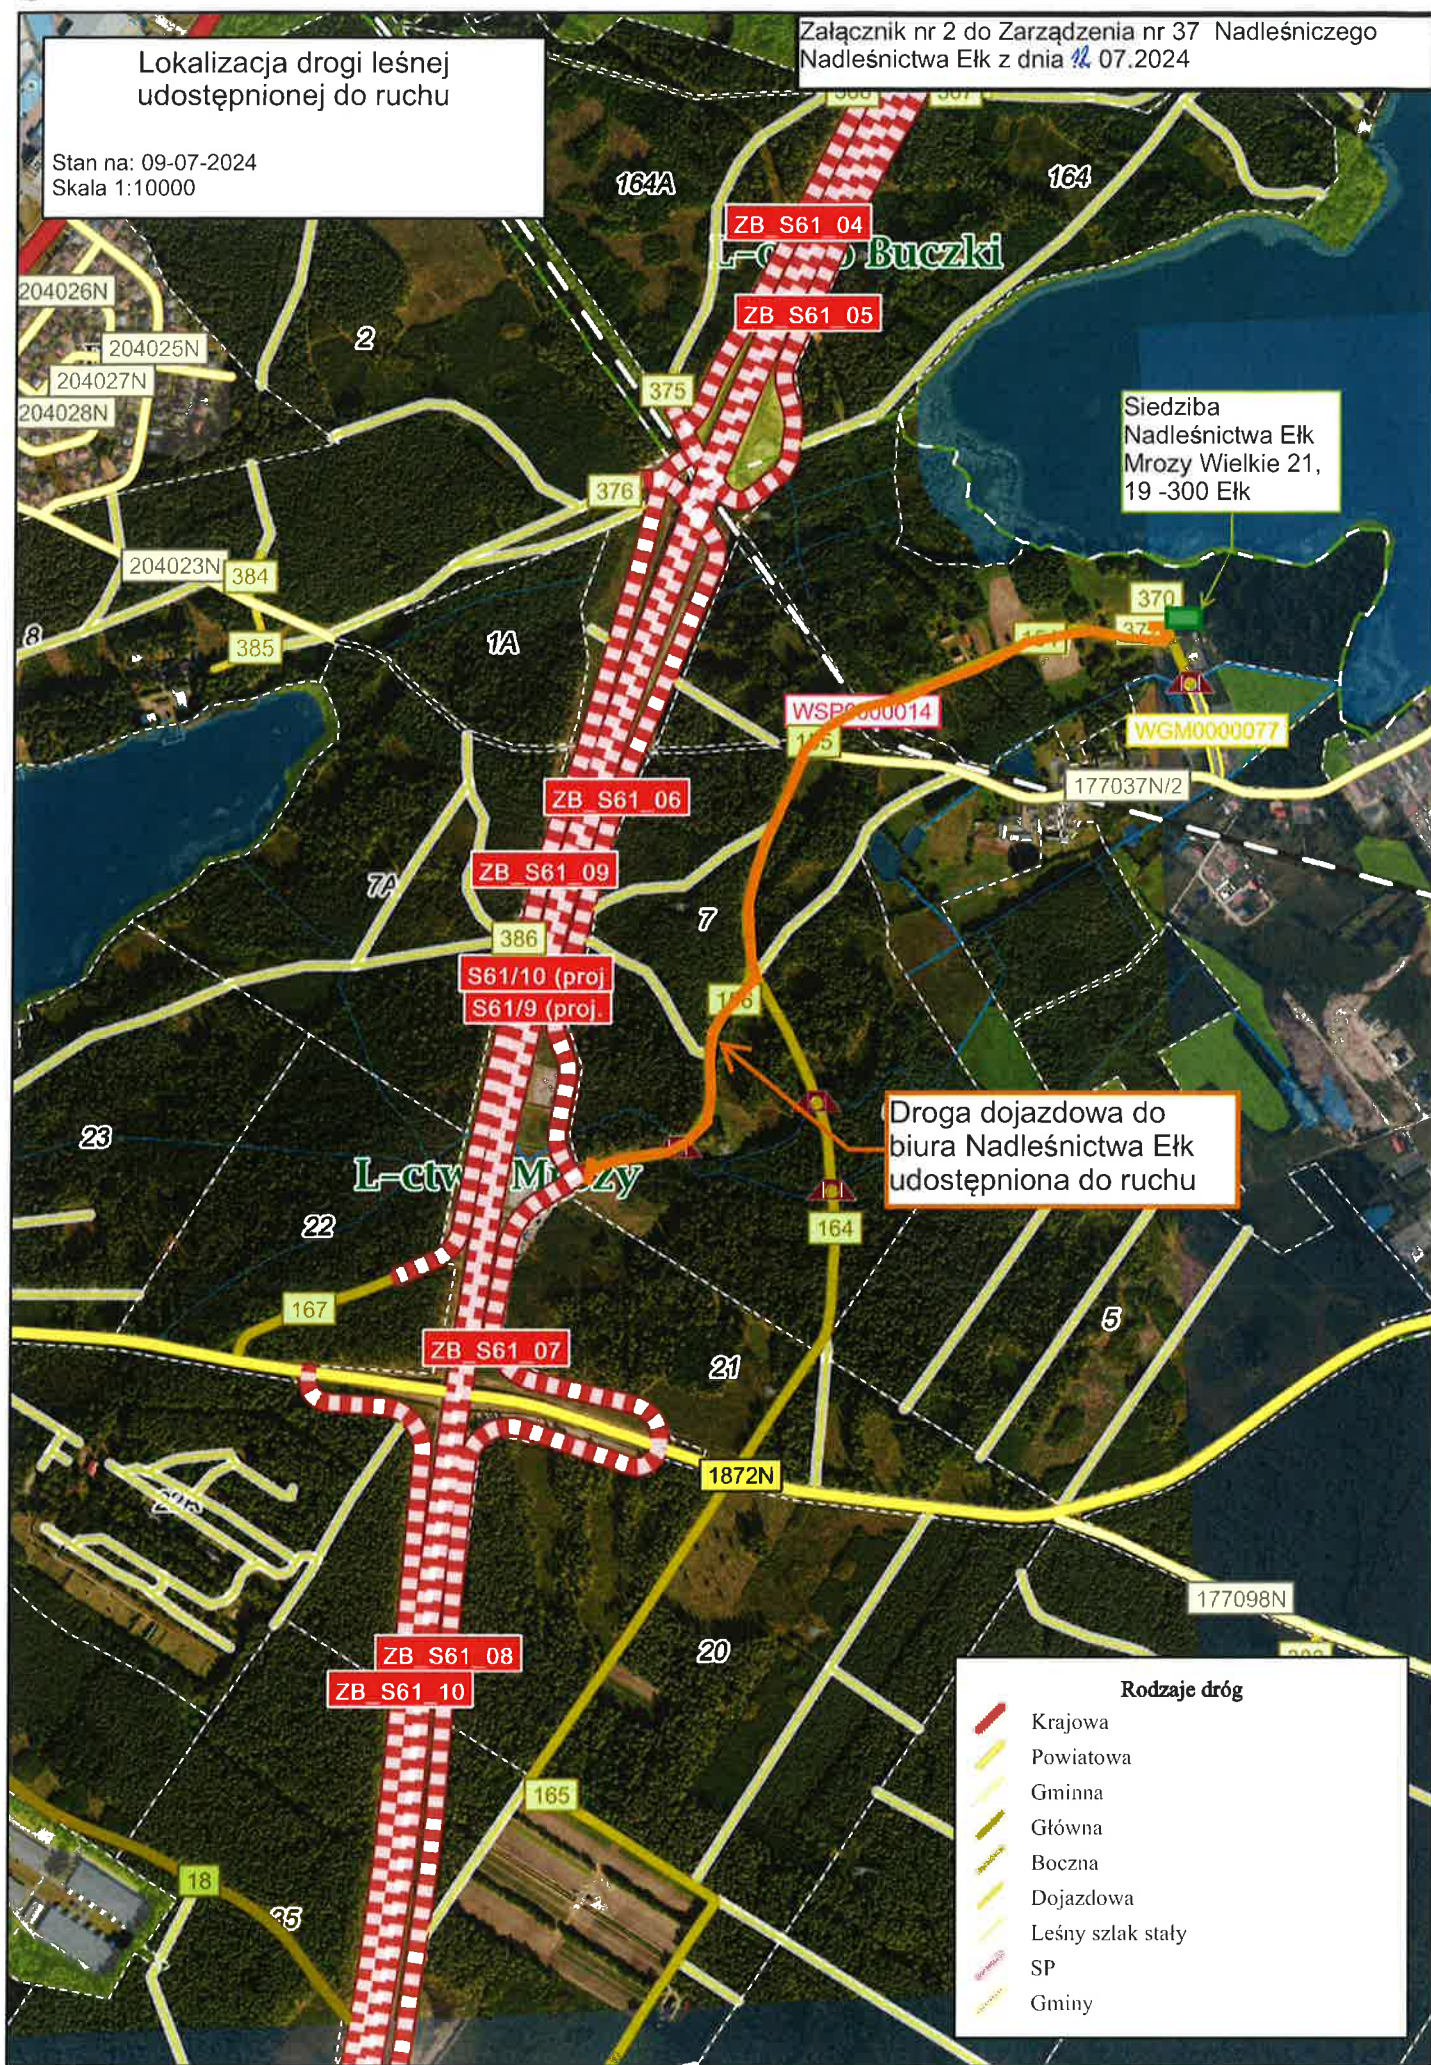

Lokalizacja drogi leśnej udostępnionej do ruchu

Stan na: 09-07-2024
Skala 1:10000

Załącznik nr 2 do Zarządzenia nr 37 Nadleśniczego Nadleśnictwa Elk z dnia 12.07.2024

Siedziba Nadleśnictwa Elk
Mrozy Wielkie 21,
19-300 Elk

Droga dojazdowa do
biura Nadleśnictwa Elk
udostępniona do ruchu

Rodzaje dróg	
	Krajowa
	Powiatowa
	Gminna
	Główna
	Boczna
	Dojazdowa
	Leśny szlak stały
	SP
	Gminy